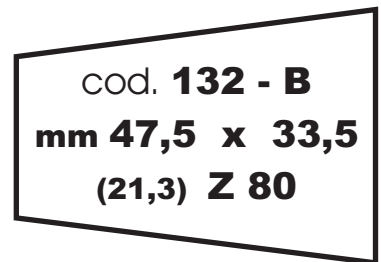

Campionario

Fustelle

Etichette

cod. **94 - A zero**
mm 33 x 14
Z 72

cod. **67 - B**
mm 40 x 25
Z 72

cod. **92- B**
mm 53 x 26
Z 72

cod. **62 - C**
mm 40.5 x 54
Z 72

cod. **90 - B**
mm 38 x 29
Z 72

cod. **82 - C**
mm 46 x 45
Z 72

cod. **47 - A**
mm 35 x 23
Z 72

cod. **52 - B**
mm 40 x 23
Z 72

cod. **68 - A**
mm 32 x 20
Z 72

cod. **46 - A**
mm 50 x 17
Z 72

cod. **45 - A**
mm 45 x 14
Z 72

cod. **69 - B**
mm 49 x 22
Z 72

cod. **139 -B**
mm 28,5 x 54,5
Z 72

Cod. **124 -D**
mm 77 X 35.7
Z 72

cod. **122 - C**
mm 37 X 55
Z 72

cod. 100 - E
mm 38 x 94

cod. **158 - A zero**
diam mm 13
Z 72

cod. **135 - A**
diam. mm 25
Z 80

cod. **84 - B**
diam mm 30
Z 72