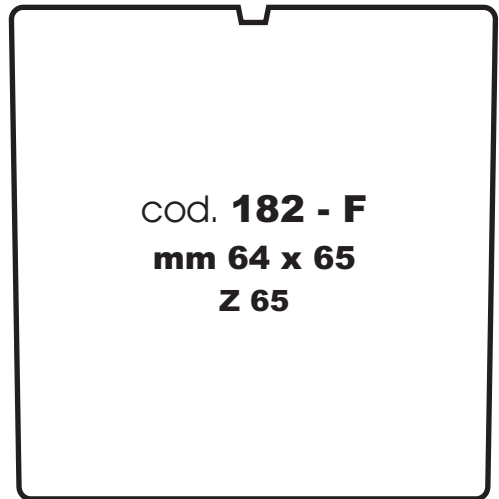

Campionario

Fustelle

Etichette

cod. **94 - A zero**
mm 33 x 14
Z 72

cod. **67 - B**
mm 40 x 25
Z 72

cod. **92- B**
mm 53 x 26
Z 72

cod. **62 - C**
mm 40.5 x 54
Z 72

cod. **90 - B**
mm 38 x 29
Z 72

cod. **50 - G**
mm 100 x 54,5
Z 72

cod. **74 - B** mm 135 x 10 - **Z 72**

cod. **75 - D**
mm 135 x 23
Z 72

cod. **76 - G**
mm 135 x 43,3
Z 72

cod. **154 - E**
mm 35 x 110
Z 72

cod. **41 - F**
mm 37 x 111
Z 72

cod. **33 - F**
mm 45 x 110
Z 72

cod. **128 - G**
mm **45 x 123,7**
Z 80

cod. **153 - H**
mm **55 x 122**
Z 80

cod. **104 - G**
mm **55 x 100**
Z 65

cod. **137 -M**
mm **100 x 100**
Z 65

cod. **164 - H**
mm 25 x 248
Z 80

cod. **65 - D**
mm 15 x 217
Z 72

cod. **171 - E**
mm 56 x 62
Z 65

cod. **182 - F**
mm 64 x 65
Z 65

cod. **177 - G**
mm 63 x 80
Z 80

cod. **99 - i**
mm 115 x 69.5
Z 92

cod. **56 - L**
mm 115 x 73,5
Z 72

cod. **126 - M**
mm 115 x 80
Z 80