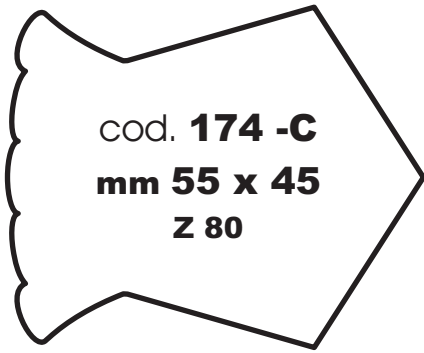

Campionario

Fustelle

Etichette

cod. **94 - A zero**
mm 33 x 14
Z 72

cod. **67 - B**
mm 40 x 25
Z 72

cod. **92- B**
mm 53 x 26
Z 72

cod. **62 - C**
mm 40.5 x 54
Z 72

cod. **90 - B**
mm 38 x 29
Z 72

cod. **82 - C**
mm 46 x 45
Z 72

cod. **47 - A**
mm 35 x 23
Z 72

cod. **52 - B**
mm 40 x 23
Z 72

cod. **68 - A**
mm 32 x 20
Z 72

cod. **46 - A**
mm 50 x 17
Z 72

cod. **45 - A**
mm 45 x 14
Z 72

cod. **69 - B**
mm 49 x 22
Z 72

cod. **139 -B**
mm 28,5 x 54,5
Z 72

Cod. **124 -D**
mm 77 X 35.7
Z 72

cod. **122 - C**
mm 37 X 55
Z 72

cod. 100 - E
mm 38 x 94

cod. **158 - A zero**
diam mm 13
Z 72

cod. **135 - A**
diam. mm 25
Z 80

cod. **84 - B**
diam mm 30
Z 72