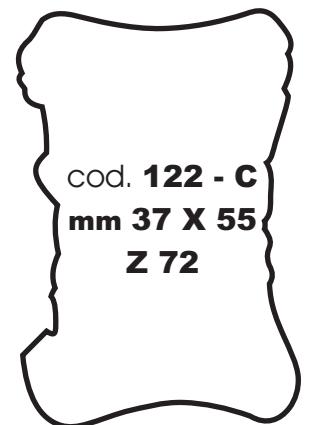

Campionario

Fustelle

Etichette

cod. **94 - A zero**
mm 33 x 14
Z 72

cod. **67 - B**
mm 40 x 25
Z 72

cod. **92- B**
mm 53 x 26
Z 72

cod. **62 - C**
mm 40.5 x 54
Z 72

cod. **90 - B**
mm 38 x 29
Z 72

cod. **82 - C**
mm 46 x 45
Z 72

cod. **47 - A**
mm 35 x 23
Z 72

cod. **52 - B**
mm 40 x 23
Z 72

cod. **68 - A**
mm 32 x 20
Z 72

cod. **46 - A**
mm 50 x 17
Z 72

cod. **45 - A**
mm 45 x 14
Z 72

cod. **69 - B**
mm 49 x 22
Z 72

cod. **139 -B**
mm 28,5 x 54,5
Z 72

Cod. **124 -D**
mm 77 X 35.7
Z 72

cod. **122 - C**
mm 37 X 55
Z 72

cod. 100 - E
mm 38 x 94

cod. **158 - A zero**
diam mm 13
Z 72

cod. **135 - A**
diam. mm 25
Z 80

cod. **84 - B**
diam mm 30
Z 72