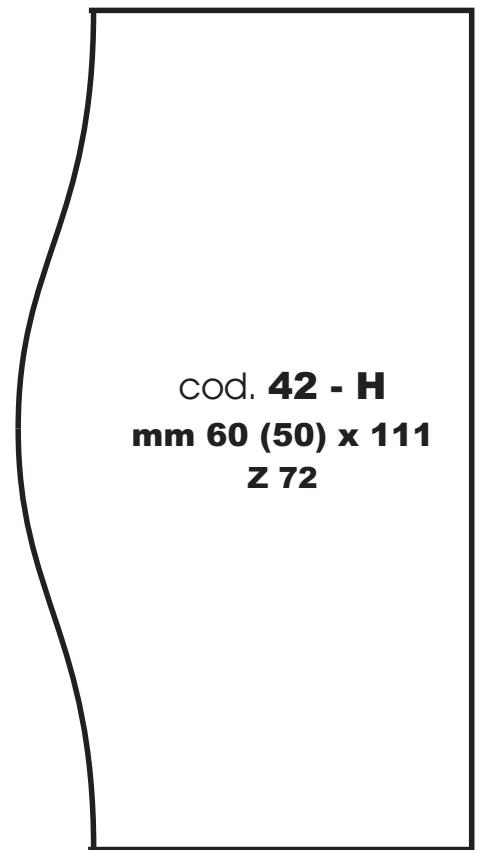

Campionario

Fustelle

Etichette

cod. **94 - A zero**
mm 33 x 14
Z 72

cod. **67 - B**
mm 40 x 25
Z 72

cod. **92- B**
mm 53 x 26
Z 72

cod. **62 - C**
mm 40.5 x 54
Z 72

cod. **90 - B**
mm 38 x 29
Z 72

cod. **139 -B**
mm 28,5 x 54,5
Z 72

Cod. **124 -D**
mm 77 X 35.7
Z 72

cod. **122 - C**
mm 37 X 55
Z 72

cod. 100 - E
mm 38 x 94

cod. **158 - A zero**
diam mm 13
Z 72

cod. **135 - A**
diam. mm 25
Z 80

cod. **84 - B**
diam mm 30
Z 72

cod. **83 - E**
diam. est. mm 62
diam. int. mm 14
Z 72

14

62

cod. **114 F**
mm 62 x 72,4
Z 72

cod. **175 -C**
179 - C
mm 60 x 43
Z 72

cod. **172 - D**
mm 70 x 42
Z 72

cod. **185 - M**
Z 65

99

cod. **96 - G**
diam. mm 73
Z 72

cod. **36 - E**
mm **90 x 43,2**
Z 72

cod. **39 - L**
mm **75 x 110**
Z 72

cod. **54 - AP**
mm **150 x 221**
Z 72

Cod. **91 - A** zero
mm 15 X 15
Z 72

cod. **89 - A** zero
mm 17 X 11
Z 72