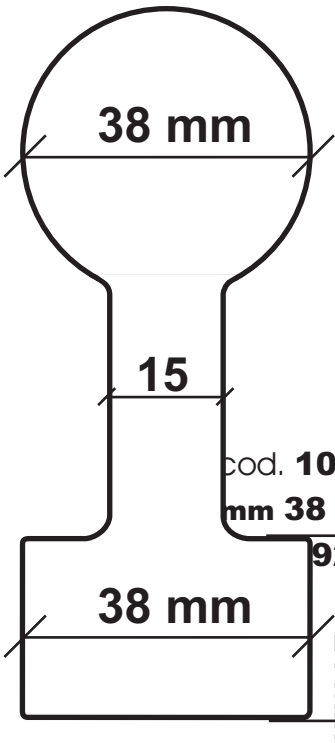

Campionario

Fustelle

Etichette

cod. **94 - A zero**
mm 33 x 14
Z 72

cod. **67 - B**
mm 40 x 25
Z 72

cod. **92- B**
mm 53 x 26
Z 72

cod. **62 - C**
mm 40.5 x 54
Z 72

cod. **90 - B**
mm 38 x 29
Z 72

cod. **139 -B**
mm 28,5 x 54,5
Z 72

Cod. **124 -D**
mm 77 X 35.7
Z 72

cod. **122 - C**
mm 37 X 55
Z 72

cod. 100 - E
mm 38 x 94

cod. **158 - A zero**
diam mm 13
Z 72

cod. **135 - A**
diam. mm 25
Z 80

cod. **84 - B**
diam mm 30
Z 72

cod. **43 -A zero**
mm 25 x 16
Z 72

cod. **98 - A zero**
mm 30 x 20
Z 72

cod. **44 - B**
mm 42 x 26
Z 72

cod. **97 - A**
mm 38 x 21
Z 72

cod. **95 - C**
diam. mm 43
Z 72

cod. **111 / D**
55
Z 72

cod. **49 - C**
mm 60 x 34
Z 72

cod. **33 - F**
mm 45 x 110
Z 72

cod. **128 - G**
mm **45 x 123,7**
Z 80

cod. **153 - H**
mm **55 x 122**
Z 80

cod. **104 - G**
mm **55 x 100**
Z 65

cod. **137 -M**
mm **100 x 100**
Z 65

cod. **164 - H**
mm 25 x 248
Z 80