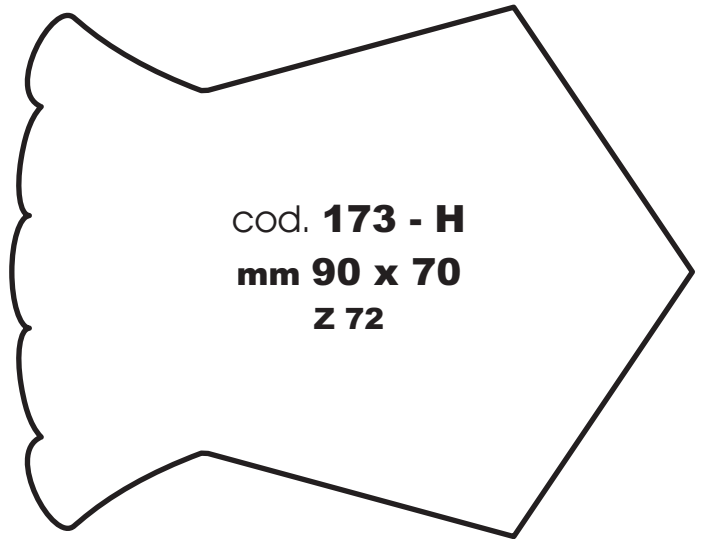

Campionario

Fustelle

Etichette

cod. **94 - A zero**
mm 33 x 14
Z 72

cod. **67 - B**
mm 40 x 25
Z 72

cod. **92- B**
mm 53 x 26
Z 72

cod. **62 - C**
mm 40.5 x 54
Z 72

cod. **90 - B**
mm 38 x 29
Z 72

cod. **82 - C**
mm 46 x 45
Z 72

cod. **47 - A**
mm 35 x 23
Z 72

cod. **52 - B**
mm 40 x 23
Z 72

cod. **68 - A**
mm 32 x 20
Z 72

cod. **46 - A**
mm 50 x 17
Z 72

cod. **45 - A**
mm 45 x 14
Z 72

cod. **69 - B**
mm 49 x 22
Z 72

cod. **139 -B**
mm 28,5 x 54,5
Z 72

Cod. **124 -D**
mm 77 X 35.7
Z 72

cod. **122 - C**
mm 37 X 55
Z 72

cod. 100 - E
mm 38 x 94

cod. **158 - A zero**
diam mm 13
Z 72

cod. **135 - A**
diam. mm 25
Z 80

cod. **84 - B**
diam mm 30
Z 72