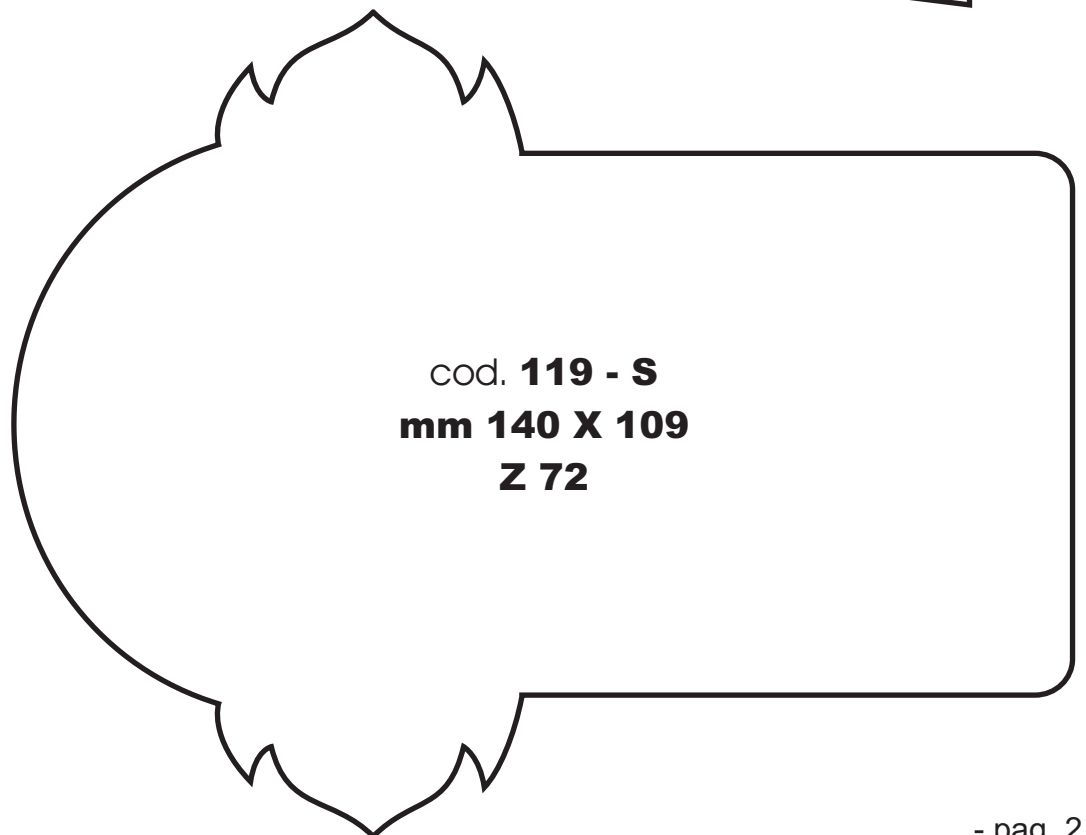

Campionario

Fustelle

Etichette

cod. **94 - A zero**
mm 33 x 14
Z 72

cod. **67 - B**
mm 40 x 25
Z 72

cod. **92- B**
mm 53 x 26
Z 72

cod. **62 - C**
mm 40.5 x 54
Z 72

cod. **90 - B**
mm 38 x 29
Z 72

cod. **82 - C**
mm 46 x 45
Z 72

cod. **47 - A**
mm 35 x 23
Z 72

cod. **52 - B**
mm 40 x 23
Z 72

cod. **68 - A**
mm 32 x 20
Z 72

cod. **46 - A**
mm 50 x 17
Z 72

cod. **45 - A**
mm 45 x 14
Z 72

cod. **69 - B**
mm 49 x 22
Z 72

cod. **139 -B**
mm 28,5 x 54,5
Z 72

Cod. **124 -D**
mm 77 X 35.7
Z 72

cod. **122 - C**
mm 37 X 55
Z 72

cod. 100 - E
mm 38 x 94

cod. **158 - A zero**
diam mm 13
Z 72

cod. **135 - A**
diam. mm 25
Z 80

cod. **84 - B**
diam mm 30
Z 72

cod. **28 - C**
mm 58 x 43
Z 72

cod. **105 / D**
mm 59,5 x 45
Z 91
(SOLO NEUTRO)

cod. **66 - E**
mm 63 x 54,5
Z 72

cod. **85 - D**
mm 45 x 72
Z 72

cod. **38 - D**
mm 70 x 43,2
Z 72

cod. **162 - D**
mm 50 x 65
Z 65