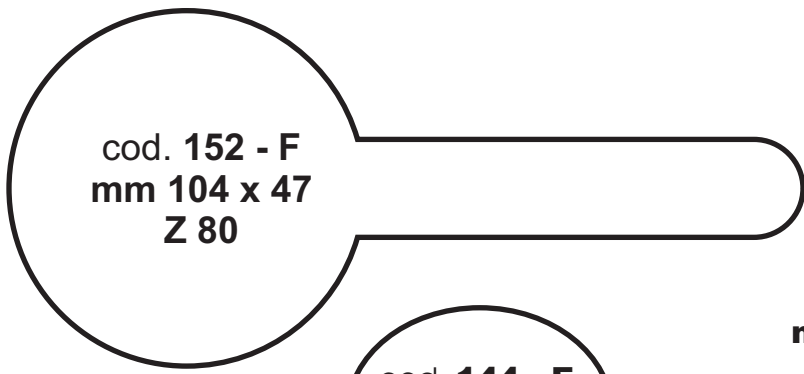

Campionario

Fustelle

Etichette

cod. **94 - A zero**
mm 33 x 14
Z 72

cod. **67 - B**
mm 40 x 25
Z 72

cod. **92- B**
mm 53 x 26
Z 72

cod. **62 - C**
mm 40.5 x 54
Z 72

cod. **90 - B**
mm 38 x 29
Z 72

cod. **139 -B**
mm 28,5 x 54,5
Z 72

Cod. **124 -D**
mm 77 X 35.7
Z 72

cod. **122 - C**
mm 37 X 55
Z 72

cod. 100 - E
mm 38 x 94

cod. **158 - A zero**
diam mm 13
Z 72

cod. **135 - A**
diam. mm 25
Z 80

cod. **84 - B**
diam mm 30
Z 72