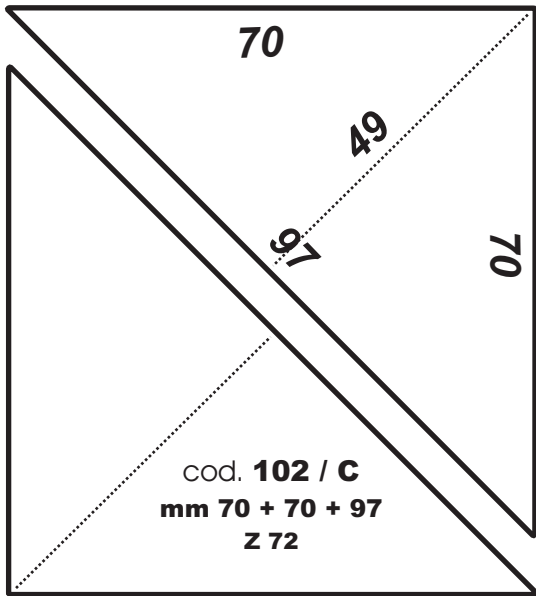

Campionario

Fustelle

Etichette

cod. **94 - A zero**
mm 33 x 14
Z 72

cod. **67 - B**
mm 40 x 25
Z 72

cod. **92- B**
mm 53 x 26
Z 72

cod. **62 - C**
mm 40.5 x 54
Z 72

cod. **90 - B**
mm 38 x 29
Z 72

cod. **82 - C**
mm 46 x 45
Z 72

cod. **47 - A**
mm 35 x 23
Z 72

cod. **52 - B**
mm 40 x 23
Z 72

cod. **68 - A**
mm 32 x 20
Z 72

cod. **46 - A**
mm 50 x 17
Z 72

cod. **45 - A**
mm 45 x 14
Z 72

cod. **69 - B**
mm 49 x 22
Z 72

cod. **139 -B**
mm 28,5 x 54,5
Z 72

Cod. **124 -D**
mm 77 X 35.7
Z 72

cod. **122 - C**
mm 37 X 55
Z 72

cod. 100 - E
mm 38 x 94

cod. **158 - A zero**
diam mm 13
Z 72

cod. **135 - A**
diam. mm 25
Z 80

cod. **84 - B**
diam mm 30
Z 72