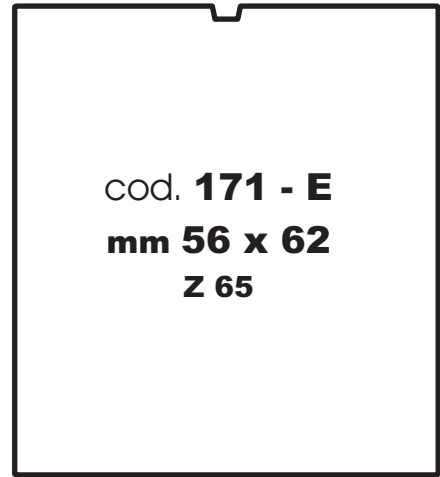

Campionario

Fustelle

Etichette

cod. **94 - A zero**
mm 33 x 14
Z 72

cod. **67 - B**
mm 40 x 25
Z 72

cod. **92- B**
mm 53 x 26
Z 72

cod. **62 - C**
mm 40.5 x 54
Z 72

cod. **90 - B**
mm 38 x 29
Z 72

cod. **50 - G**
mm 100 x 54,5
Z 72

cod. **74 - B** mm 135 x 10 - **Z 72**

cod. **75 - D**
mm 135 x 23
Z 72

cod. **76 - G**
mm 135 x 43,3
Z 72

cod. **154 - E**
mm 35 x 110
Z 72

cod. **41 - F**
mm 37 x 111
Z 72

cod. **33 - F**
mm 45 x 110
Z 72

cod. **128 - G**
mm **45 x 123,7**
Z 80

cod. **153 - H**
mm **55 x 122**
Z 80

cod. **104 - G**
mm **55 x 100**
Z 65

cod. **137 -M**
mm **100 x 100**
Z 65

cod. **164 - H**
mm 25 x 248
Z 80

cod. **65 - D**
mm 15 x 217
Z 72

cod. **171 - E**
mm 56 x 62
Z 65

cod. **182 - F**
mm 64 x 65
Z 65

cod. **177 - G**
mm 63 x 80
Z 80

cod. **99 - i**
mm 115 x 69.5
Z 92

cod. **56 - L**
mm 115 x 73,5
Z 72

cod. **126 - M**
mm 115 x 80
Z 80